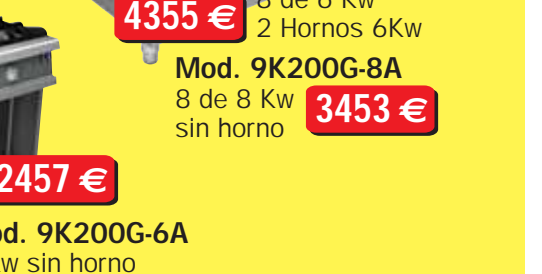

Mod. 9K200G-6A
6 de 8 Kw sin horno

2457 €

Mod. 9S100E
Baño María
1/1 + 1/3 GN
2Kw/230v/1T

977 €